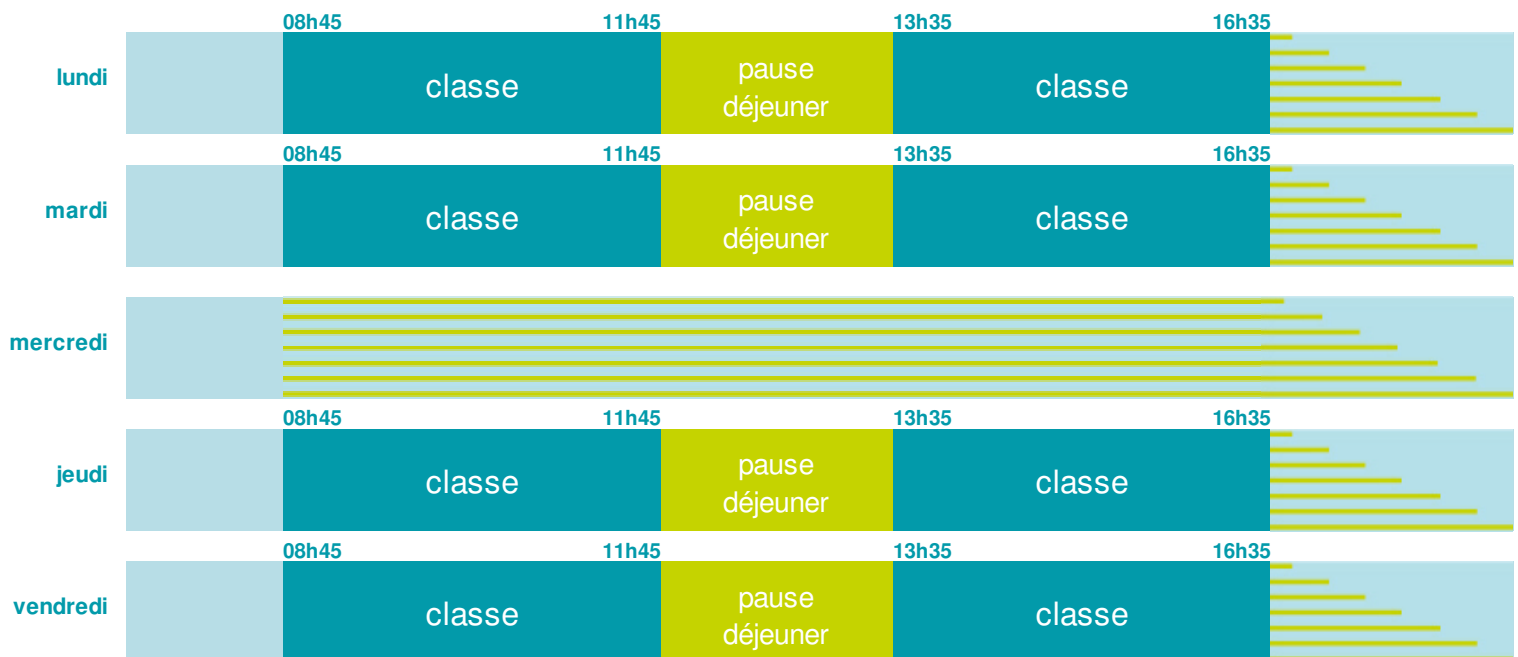

École primaire publique la Planete

École élémentaire

Zone A

École publique

Code école : 0300355Y

Village

30360 CRUVIERS LASCOURS

Tél. 04 66 83 27 16

Cette école est située dans l'académie de Montpellier

<http://www.ac-montpellier.fr>

Horaires
année scolaire
2017-2018

Les horaires des activités périscolaires / extrascolaires organisées par la commune / l'intercommunalité vous seront communiqués par la mairie.